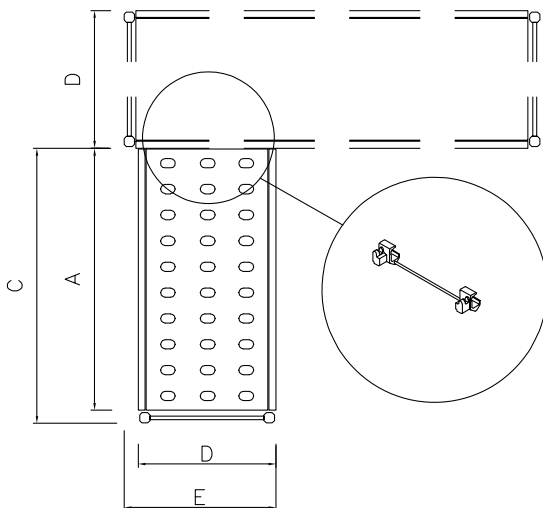

### Konstrukce

- Stojky a rámy polic jsou konstruovány výhradně z eloxovaného hliníku (20 mikrometrů).
- Police jsou tvořeny pomocí polyethylenových deskových částí, které se vkládají mezi nosné hliníkové rámy.
- Polyethylenové sekční části polic lze umývat v myčce nádobí.
- Rohové regály se musí sestavovat v kombinaci s rovnými regály (hloubky 375mm nebo 475mm) pomocí dodávaných rohových úchytů, které lze připevnit na police rovného regálu kdekoliv po celé jejich délce.
- Standardně 4 polohovatelné police podepřeny na jedné straně stojkou, na druhé straně se přichytí/zavěsí pomocí rohových spojovacích prvků k policím rovného regálu.

### Extra příslušenství

- Polyethylenová police s hliníkovým rámem, 373X1330mm. PNC 850057
- Rohový spojovací prvek pro police H=373mm. PNC 850070
- Sada 2 otočných koleček, prům. 100mm. PNC 850072
- Sada 2 otočných koleček s brzdou, prům. 100mm. PNC 850073

SCHVÁLENO: \_\_\_\_\_

Zepředu

Shora

Ostatní:

	A mm	C mm	D mm	E mm
137050	708	744	373	407
137051	798	834	373	407
137052	886	922	373	407
137053	974	1010	373	407
137054	1062	1098	373	407
137055	1152	1188	373	407
137056	1240	1276	373	407
137057	1330	1366	373	407
137058	1505	1541	373	407

### Hlavní informace

**Postranní stojka:**
**137057 (ACS1362)** 1 ks

**Vnější rozměry, Šířka** 1366 mm

**Vnější rozměry, Hloubka** 373 mm

**Vnější rozměry, Výška** 1700 mm

**Max. nosnost:** 560 kg

**Netto váha:** 21 kg