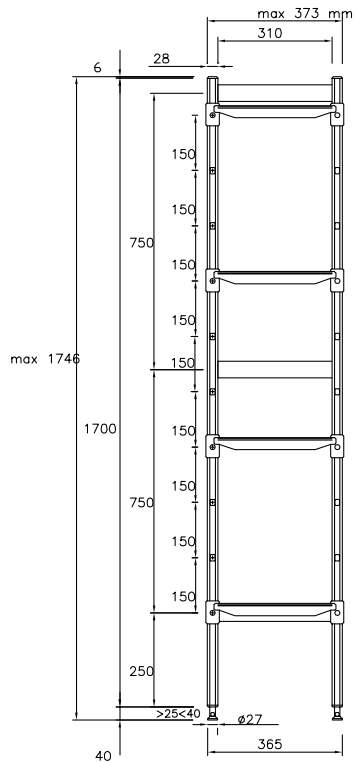

Zepředu

	A mm	C mm	D mm	E mm
137050	708	744	373	407
137051	798	834	373	407
137052	886	922	373	407
137053	974	1010	373	407
137054	1062	1098	373	407
137055	1152	1188	373	407
137056	1240	1276	373	407
137057	1330	1366	373	407
137058	1505	1541	373	407

Hlavní informace

Postranní stojka:

137057 (ACS1362) 1 ks

Vnější rozměry, Šířka 1366 mm

Vnější rozměry, Hloubka 373 mm

Vnější rozměry, Výška 1700 mm

Max. nosnost: 560 kg

Netto váha: 21 kg

Policové systémy
Regál rohový, 4 police - 373x1366mm, "AI"

Společnost si vyhrazuje právo provádět změny v produktech bez předchozího upozornění. Všechny informace byly správné v době tisku.